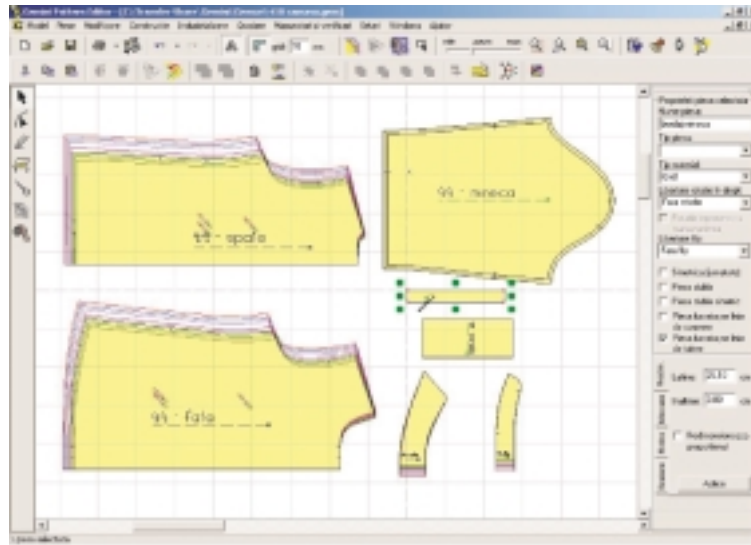

FLUXUL TEHNOLOGIC

**GEMINI
PATTERN
EDITOR**

DIGITIZARE

(sau)

PROIECTARE

Gemini Pattern Editor - proiectare, digitizare, gradare

GRADARE

VERIFICARE

Gemini Cut Plan - planificarea comenzii și calculul automat al consumurilor

**PLANIFICAREA
CROITULUI**

**GEMINI
CUT PLAN**

**GEMINI
NEST
EXPERT**

Gemini Nest Expert - încadrare automată rapidă

**OPTIMIZAREA
AUTOMATĂ
A ÎNCADRĂRILOR**