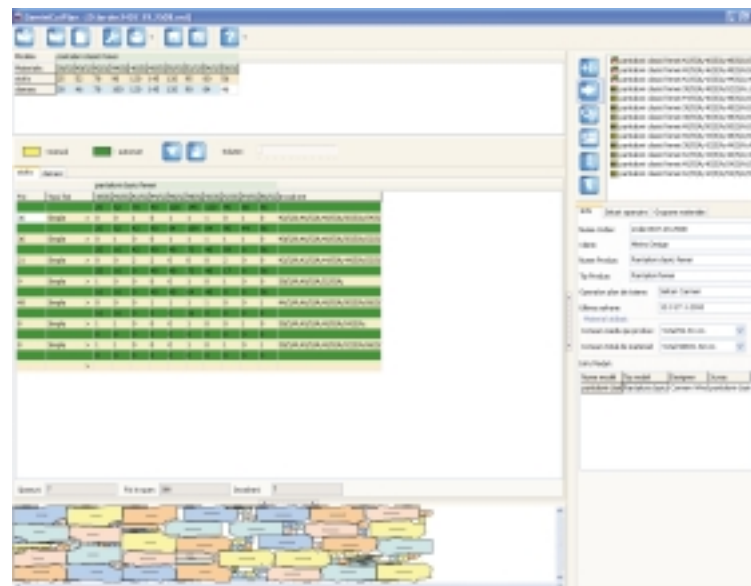

FLUXUL TEHNOLOGIC

**GEMINI
PATTERN
EDITOR**

DIGITIZARE

(sau)

PROIECTARE

Gemini Pattern Editor - proiectare, digitizare, gradare

GRADARE

VERIFICARE

Gemini Cut Plan - planificarea comenzii și calculul automat al consumurilor

**PLANIFICAREA
CROITULUI**

**GEMINI
CUT PLAN**

**GEMINI
NEST
EXPERT**

Gemini Nest Expert - încadrare automată rapidă

**OPTIMIZAREA
AUTOMATĂ
A ÎNCADRĂRILOR**